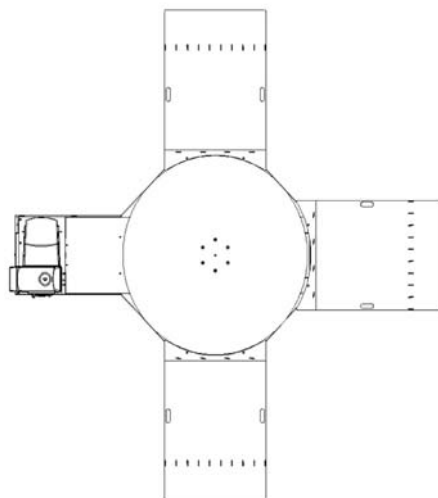

Paklet F1-EASY-200% , 1500mm

Tekniska data:

- Halvautomatisk sträckfilmsmaskin.
- Motordriven försträckning upp till 200%. (LP-aggregat)
- Manuell och automatisk arbetscykel med 2 program.
- Justerbar sträckning av filmen.
- Justerbar hastighet för rotationsplatta.
- 2st separata tidur för antal botten- och toppvarv.
- Fotocell för automatisk avläsning av pallhöjd.
- Max höjd för last pallar 2400mm.
- 1500mm rotationsplattform.
- Max last 2000kg.
- 400Volt 50Hz, IP54.
- CE-deklaration: 98/37/CEE, 89/336/CEE, 73/23/CEE.

Nyhet!

Extra utrustning:

- Fotocell för svarta lastpallar.
- Uppkörningsramp.
- Antistatisk borste.
- Nergjutningsform.

Filmaggregat:

Kontrollpanel:

Placering av uppkörningsramp:

Dimensioner F1-EASY-LP 1500mm: